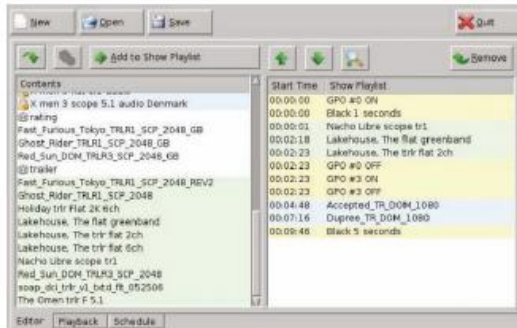

DCP-2K4 přehrává formáty JPEG2000 a MPEG2 MXF. Podporuje nejnovější 3D technologie zahrnující Dolby 3D, XpanD, Sensio 3D, REAL D a duální 3D projekci. Dostupné je též externí řízení a přehrávání v rozlišení 4K.

Každý DCP-2K4 Cinema server obsahuje software CineLister , který umožňuje správu playlistu.

Servery Doremi jsou jedny z nejvíce instalovaných digitální cinema serverů. Jsou instalovány na více než 6000 místech po celém světě.

UDÁVÁME TEMPO, VŠE OSTATNÍ JE KOMPROMIS...

SOFTWARE

Okno pro úpravy událostí

CineLISTER umožňuje uživatelé vytvářet a přehrávat skladby i celé dlouhé seznamy skladeb. Seznam skladeb může obsahovat video soubory JPEG2000 i MPEG2 a soubory, které se mají přehrávat před vlastním představením. Grafické uživatelské rozhraní usnadňuje ovládání obrazových souborů a vytváření nových obrazových klipů. Rozvinutou funkci vytváření seznamů skladeb v softwaru CineLISTER můžete využít při přehrávání on-line nebo při rozepisování skladeb do rozvrhu. CineLISTER umožňuje uživatelé vytvářet a přehrávat skladby i celé dlouhé seznamy skladeb.