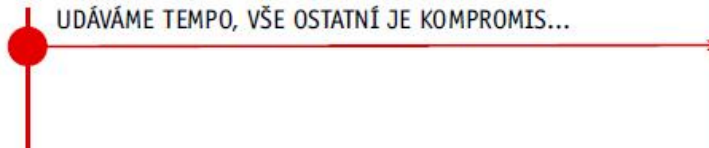

DCP-2K4 cinema server je modifikací DCP-2000, který byl prvním komečně dostupným serverem schopným přehrávání filmů ve formátu JPEG2000 odpovídající specifikaci dle DCI .

Poskytuje dokonalou spolehlivost, kvalitu obrazu a bezkonkurenční výbavu.

Uživatelská konfigurace zahrnuje DVD-ROM a slot pro vyjímatelný SATA disk, což dodává majitelům kina potřebnou flexibilitu v možnostech jak dostat obraz na projekční plochu.

DCP-2K4 přehrává formáty JPEG2000 a MPEG2 MXF. Podporuje nejnovější 3D technologie zahrnující Dolby 3D, XpanD, Sensio 3D, REAL D a duální 3D projekci. Dostupné je též externí řízení a přehrávání v rozlišení 4K.

Každý DCP-2K4 Cinema server obsahuje software CineLister , který umožňuje správu playlistu.

Servery Doremi jsou jedny z nejvíce instalovaných digitální cinema serverů. Jsou instalovány na více než 6000 místech po celém světě.

UDÁVÁME TEMPO, VŠE OSTATNÍ JE KOMPROMIS...